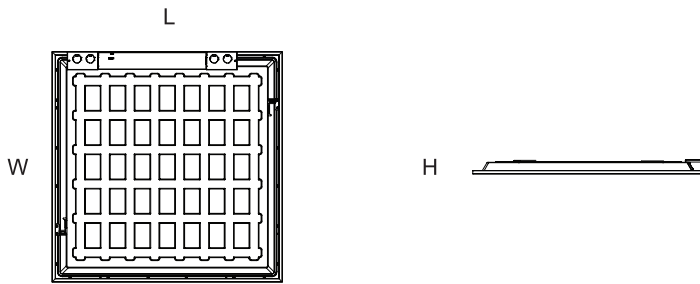

## Ordering Information

Model	Size	Wattage	Voltage	Current	Lumens	Efficacy	CCT	Dimming	Color	Dimensions	Weight
LLP-FK-PLBT-22-40W	2x2	(30W	120-277V	0.25A@120V, 0.11A@277V	3900	130 lm/W	(3500K, 4000K, 5000K)	0-10V	White	23.74"L x 23.74"W x 1.50"H	4.60 lbs
		35W		0.29A@120V, 0.13A@277V	4550						
		40W)		0.33A@120V, 0.14A@277V	5200						
LLP-FK-PLBT-24-40W	2x4	(30W	120-277V	0.25A@120V, 0.11A@277V	3900	130 lm/W	(3500K, 4000K, 5000K)	0-10V	White	47.72"L x 23.74"W x 1.50"H	10.00 lbs
		35W		0.29A@120V, 0.13A@277V	4550						
		40W)		0.33A@120V, 0.14A@277V	5200						

## Physical Dimensions

**2x2 Models** 23.74"L x 23.74"W x 1.50"H

**2x4 Models** 47.72"L x 23.74"W x 1.50"H