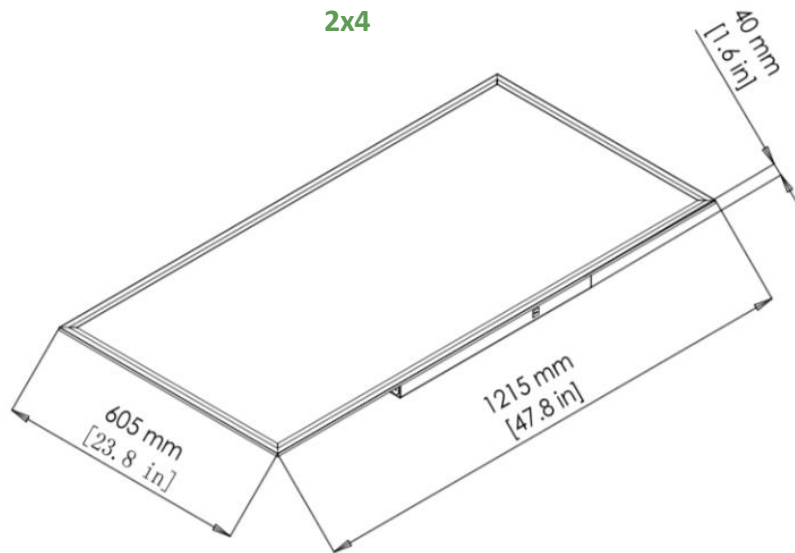

MEASUREMENTS

MODEL	QUANTITY	WEIGHT	UPC CODE
LLP-LO-PL-1X4-MWMCCT-HL-[Blank,EM]-[Blank,MS]	1	5.4 lbs	00815586028924
LLP-LO-PL-2X2-MWMCCT-HL-[Blank,EM]-[Blank,MS]	1	5.05 lbs	00815586028931
LLP-LO-PL-2X4-MWMCCT-HL-[Blank,EM]-[Blank,MS]	1	10.3 lbs	00815586028948