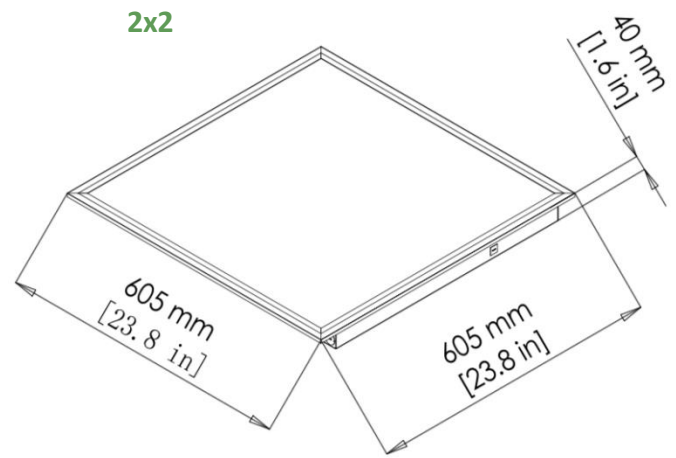

MEASUREMENTS

MODEL	QUANTITY	WEIGHT	UPC CODE
LLP-LO-PL-1X4-MWMCCT-HL-[Blank,EM]-[Blank,MS]	1	5.4 lbs	00815586028924
LLP-LO-PL-2X2-MWMCCT-HL-[Blank,EM]-[Blank,MS]	1	5.05 lbs	00815586028931
LLP-LO-PL-2X4-MWMCCT-HL-[Blank,EM]-[Blank,MS]	1	10.3 lbs	00815586028948