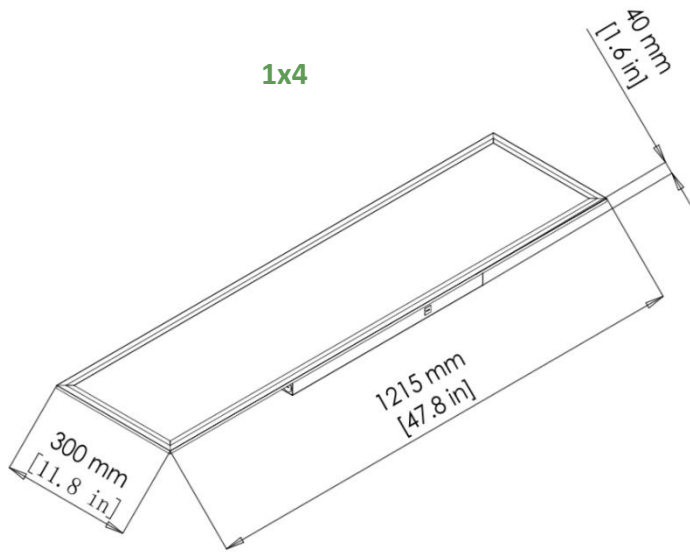

MEASUREMENTS

MODEL	QUANTITY	WEIGHT	UPC CODE
LLP-LO-PL-1X4-MWMCCT-HL-[Blank,EM]-[Blank,MS]	1	5.4 lbs	00815586028924
LLP-LO-PL-2X2-MWMCCT-HL-[Blank,EM]-[Blank,MS]	1	5.05 lbs	00815586028931
LLP-LO-PL-2X4-MWMCCT-HL-[Blank,EM]-[Blank,MS]	1	10.3 lbs	00815586028948